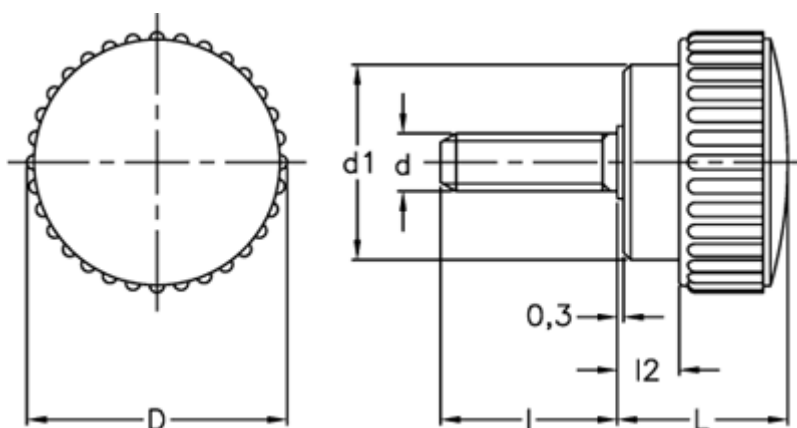

Varenummer: 2302002324  
Beskrivelse: E+G Fingerskrue  
B.193/20 p-M6x40

## Mål

D = 22  
d1 = 15  
d 6g = M6  
l = 40  
L = 14  
l2 = 4